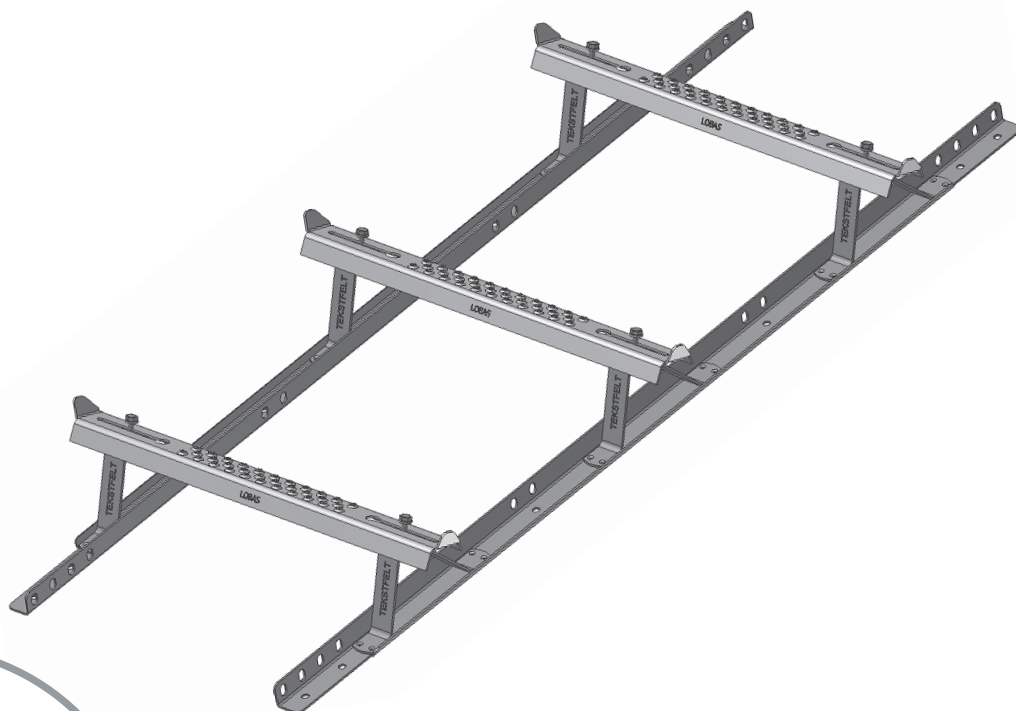

# LOBAS TAKSTIGE

til Alsvåg TP 18 og TP 45

*Ny regulerbar takstige med sklisiske trinn!*

Ta kontakt  
med din lokale  
forhandler, eller  
**Alsvåg Plater AS**  
for gode råd

- **TLS R/3 T** - regulerbar modell. CC avstand 30 - 43 cm
- **STIGENE** leveres kun med 3 trinn/100 cm