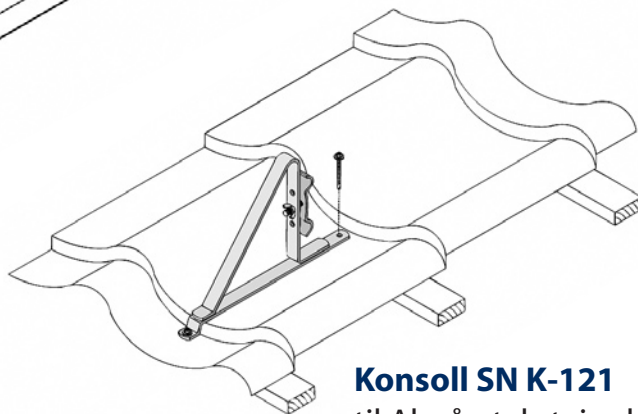

SNØFANGERSYSTEM

til Alsvåg TP 18, TP 45 og taksteinplate

Konsoll N P-111
til Alsvåg TP 18 og TP 45

Forlenger SN P-113A

SN G-22
2 rørs gelender

Konsoll SN K-121
til Alsvåg taksteinplate

Ta kontakt med din lokale forhandler, eller **Alsvåg Plater AS** for gode råd