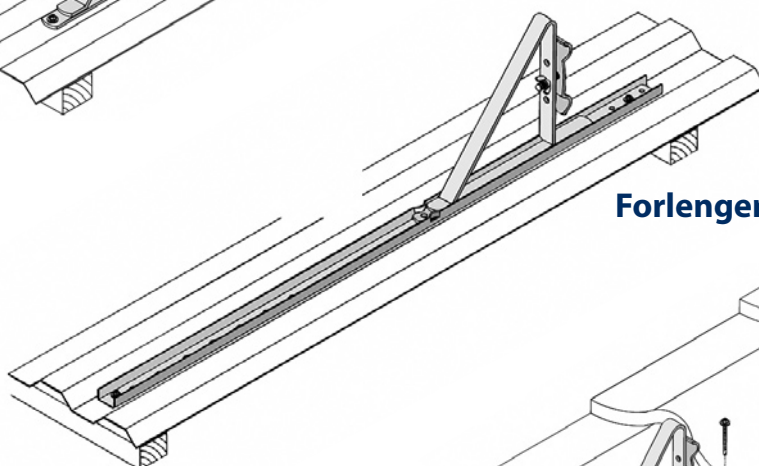

SNØFANGERSYSTEM

til Alsvåg TP 18, TP 45 og taksteinplate

Konsoll N P-111
til Alsvåg TP 18 og TP 45

Forlenger SN P-113A

SN G-22
2 rørs gelender

Konsoll SN K-121
til Alsvåg taksteinplate

Ta kontakt med din lokale forhandler, eller **Alsvåg Plater AS** for gode råd