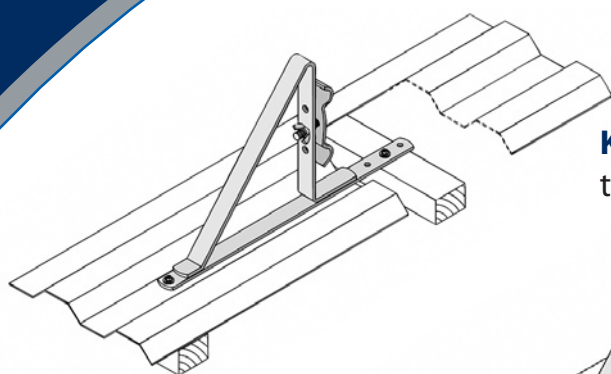

SNØFANGERSYSTEM

til Alsvåg TP 18, TP 45 og taksteinplate

Konsoll N P-111
til Alsvåg TP 18 og TP 45

Forlenger SN P-113A

SN G-22
2 rørs gelender

Konsoll SN K-121
til Alsvåg taksteinplate

Ta kontakt med din lokale forhandler, eller **Alsvåg Plater AS** for gode råd